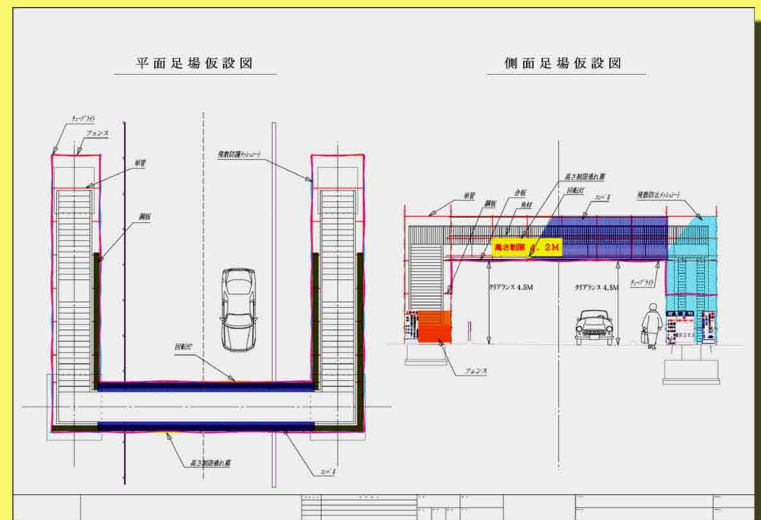

塗装用CAD図面の作成

Creation of the CAD drawing for Paint

塗装屋さんの使うCAD図面作成します

- 施工図面
- 足場仮設図
- 道路規制図
- 外壁(注入・クラック・爆裂の図落とし)
- 出来高図面 その他必要図面の作成

UchiKen
Paint Adviser

ウチカワ建装
〒367-0055 埼玉県本庄市若泉3-6-14
TEL 0495-71-6925 FAX 0495-71-6926
mail uchiken@tbz.t-com.ne.jp
URL <http://members.my.home.ne.jp/uciken/>