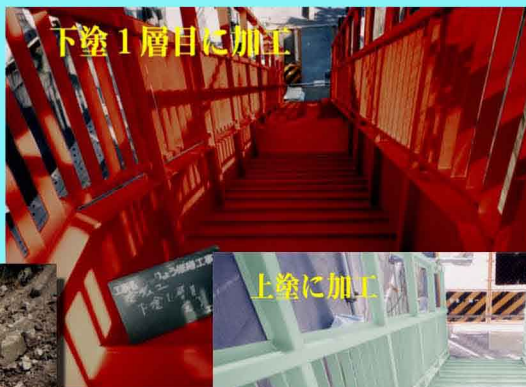

写真の加工 Photograph Processing

掘削の深さ加工前

掘削の深さ加工後

下塗1層目加工

上塗加工

加工前

加工完了後

カラーシミュレーション

カラーシミュレーション施工後

写真の加工致します。

電子納品の写真加工はお断りします

- 施工後のシュミレーション
- 施工中の写真を撮り忘れた
- 施工中の写真に作業員がヘルメットを被り忘れた
- ケレン後から上塗(下塗・中塗を作成)
- その他 各工程写真の頻度を上げる(綺麗にする)

UchiKen
Paint Adviser

ウチカワ建装

〒367-0055 埼玉県本庄市若泉3-6-14

TEL 0495-71-6925 FAX 0495-71-6926